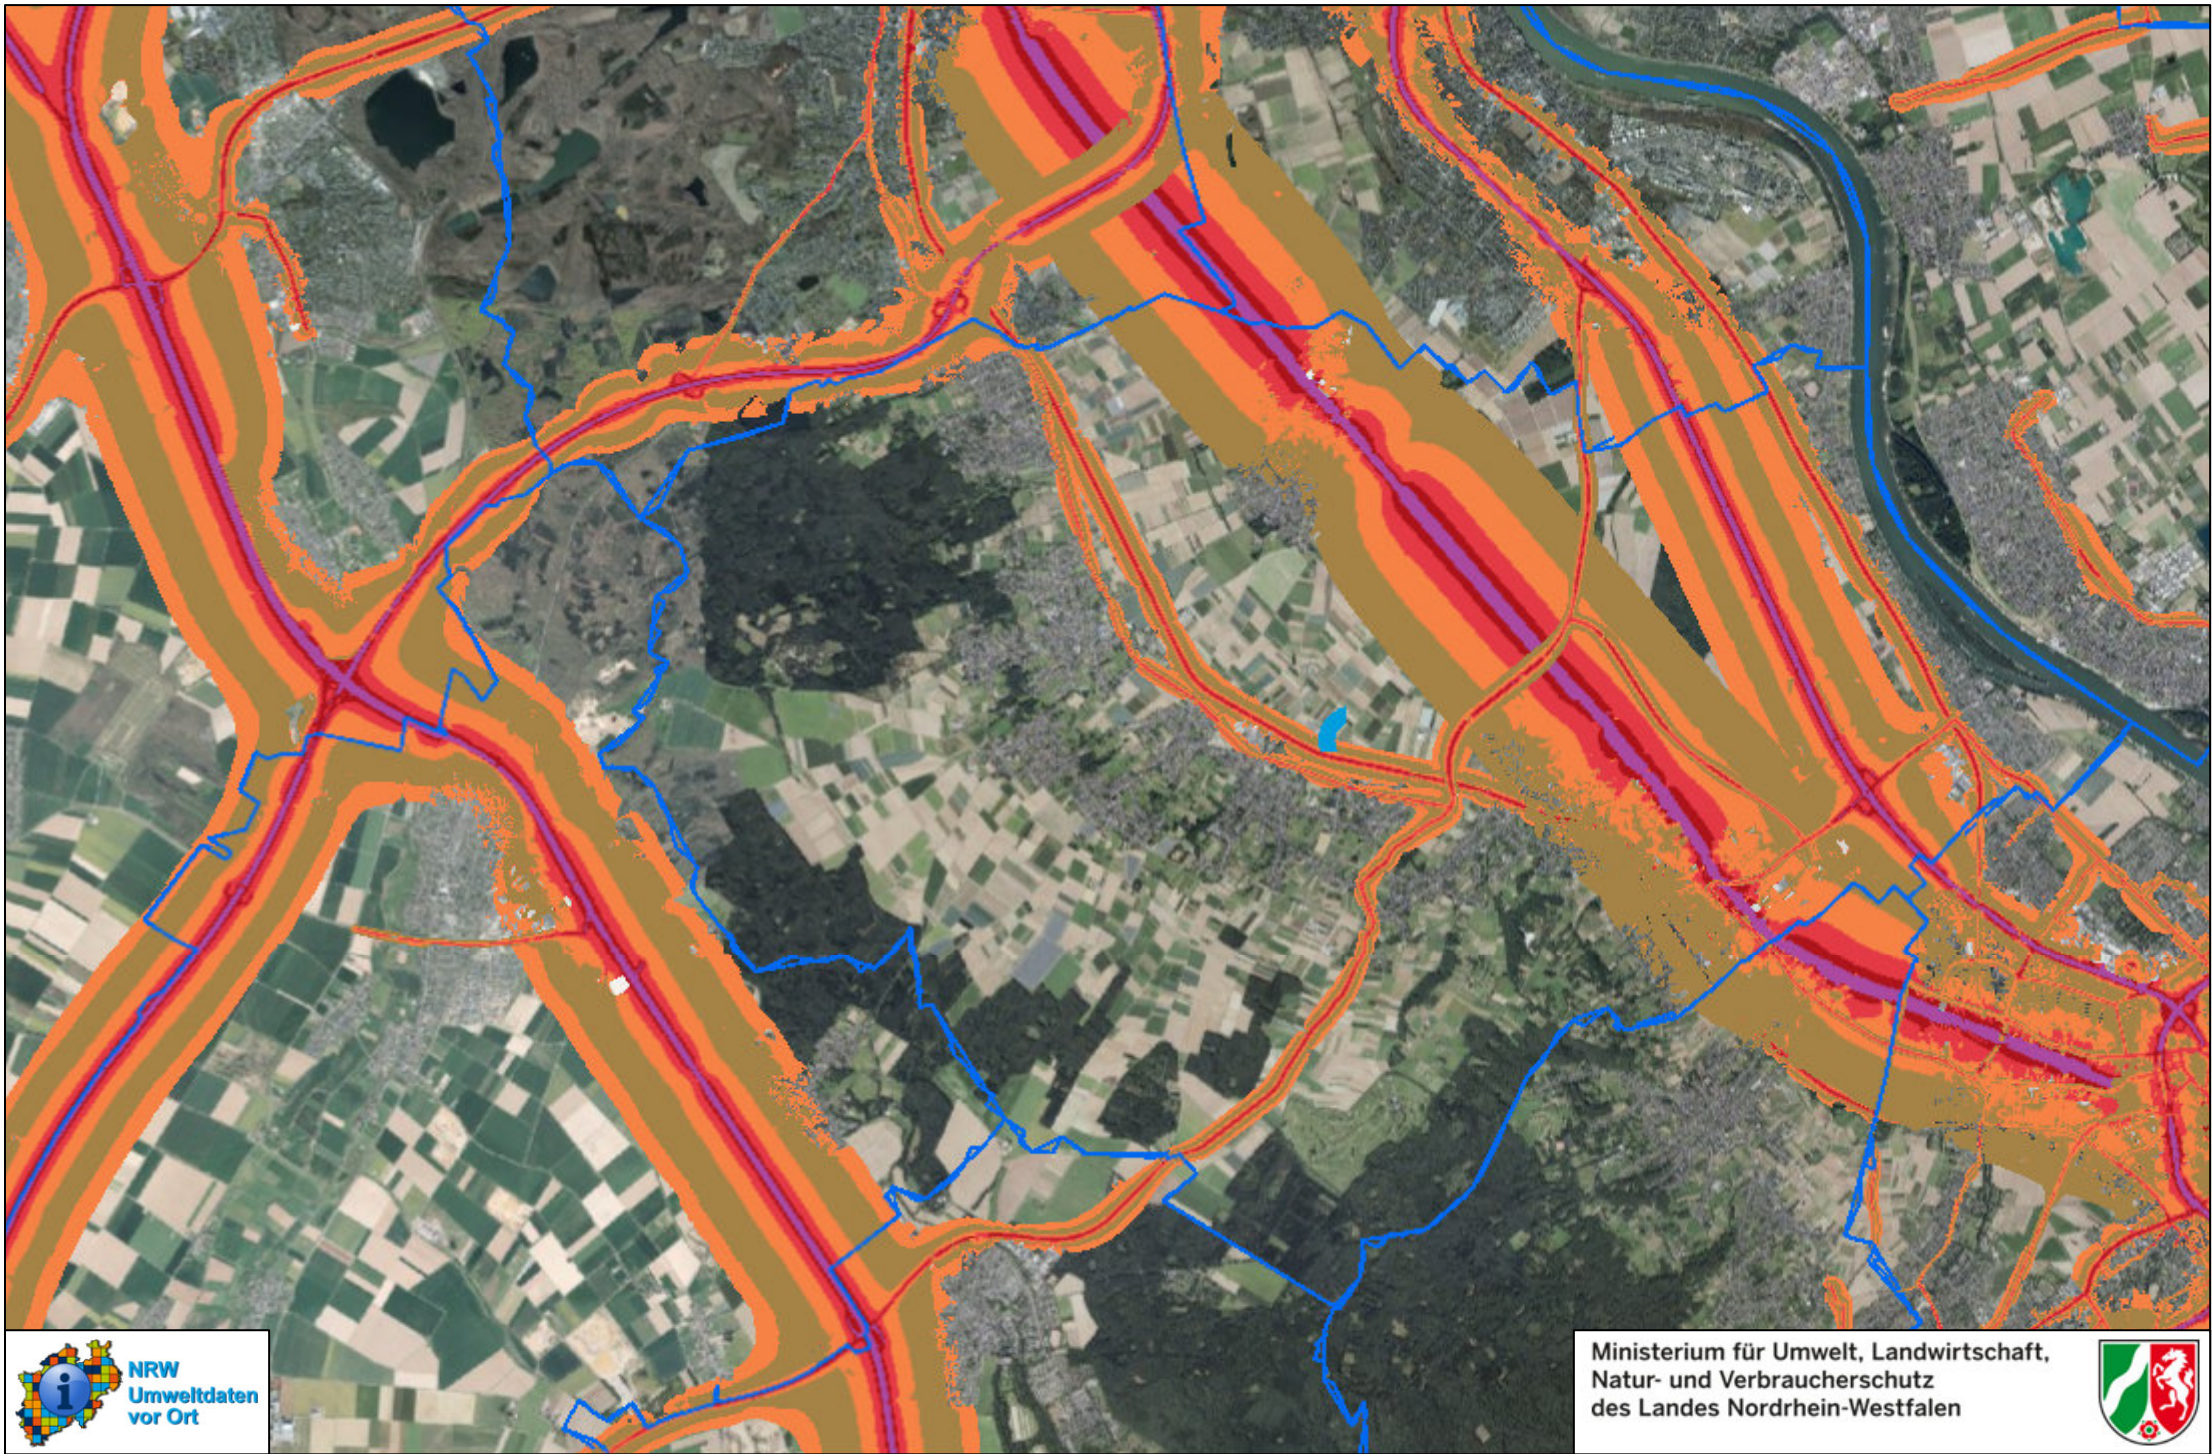

L nacht Schiene Straße DB

Ministerium für Umwelt, Landwirtschaft,
Natur- und Verbraucherschutz
des Landes Nordrhein-Westfalen